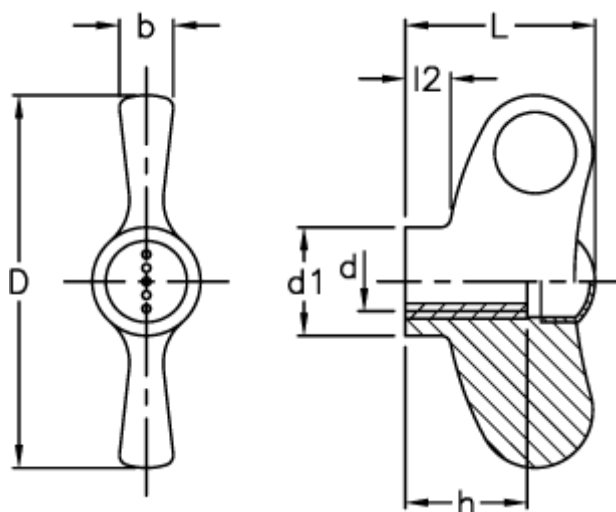

Varenummer: 23052234116  
Beskrivelse: E+G Vingemøtrik  
EWN.70 B-M10-C6, rød dækkappe

## Mål

b	= 10
D	= 70
d1	= 20.0
d 6H	= M10
h	= 20
L	= 36
l2	= 8.0